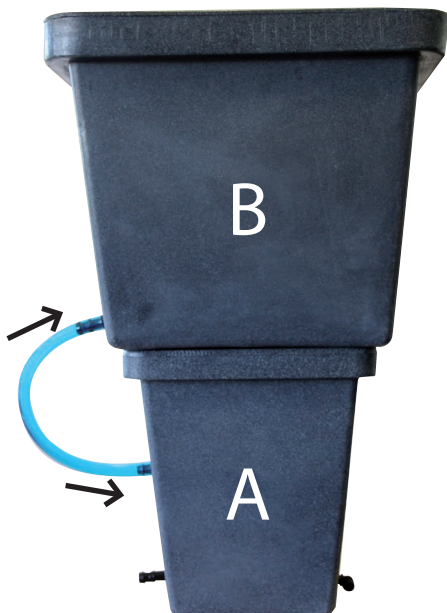

CONTROLLER ACS

WATERFAMS