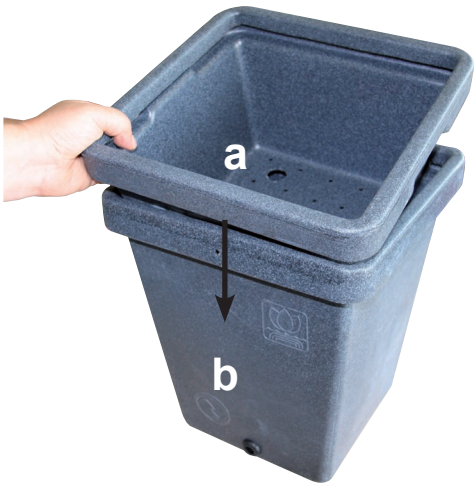

CONTROLLER ACS

WATERFAMS