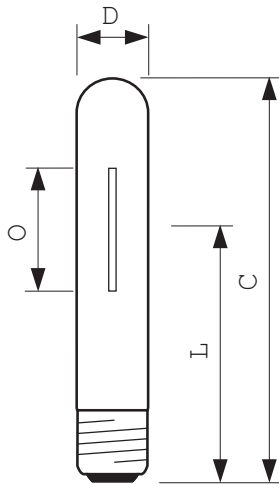

#### • Габариты

Общая длина C	278 (max) mm
Диаметр D	47 (max) mm
Длина центра луча L	175 mm
Длина арки O	83 mm

## Чертеж размеров