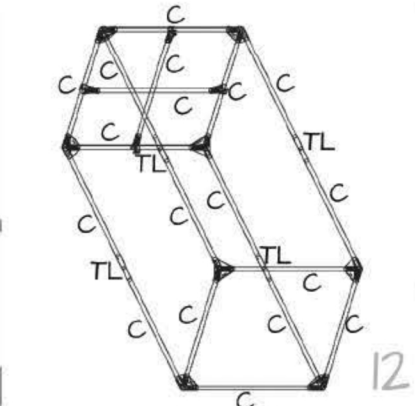

DS90

DARK STREET